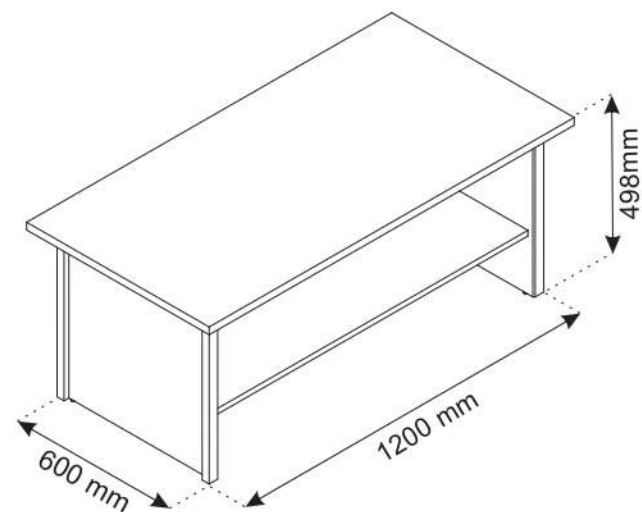

CONRAD 120

KÓD	DIMENZIÓ				CSOMAG
001	1200	600	22	1	1/1
002	1036	460	16	1	1/1
003	473	500	16/32/32	2	1/1
004	1036	100	16	1	1/1
KIEGÉSZÍTŐK				1	1/1

<p>10x f1 Ø8x30</p> 	<p>10x r1 15x12</p> 	<p>10x r16 Ø5x24</p> 	<p>4x k1</p> 
<p>10x s2</p> 	<p>1x z1</p> 		