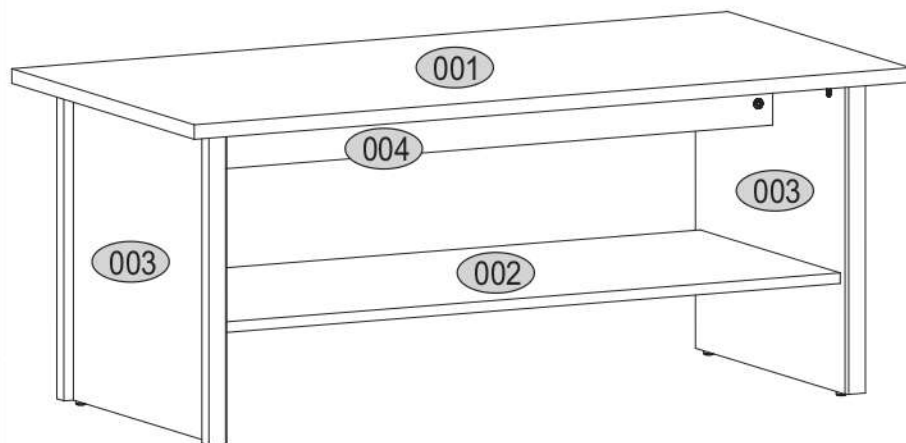

CONRAD 120

KÓD	DIMENZIÓ				CSOMAG
001	1200	600	22	1	1/1
002	1036	460	16	1	1/1
003	473	500	16/32/32	2	1/1
004	1036	100	16	1	1/1
KIEGÉSZÍTŐK				1	1/1

<p>10x f1 Ø8x30</p> 	<p>10x r1 15x12</p> 	<p>10x r16 Ø5x24</p> 	<p>4x k1</p> 
<p>10x s2</p> 	<p>1x z1</p> 		